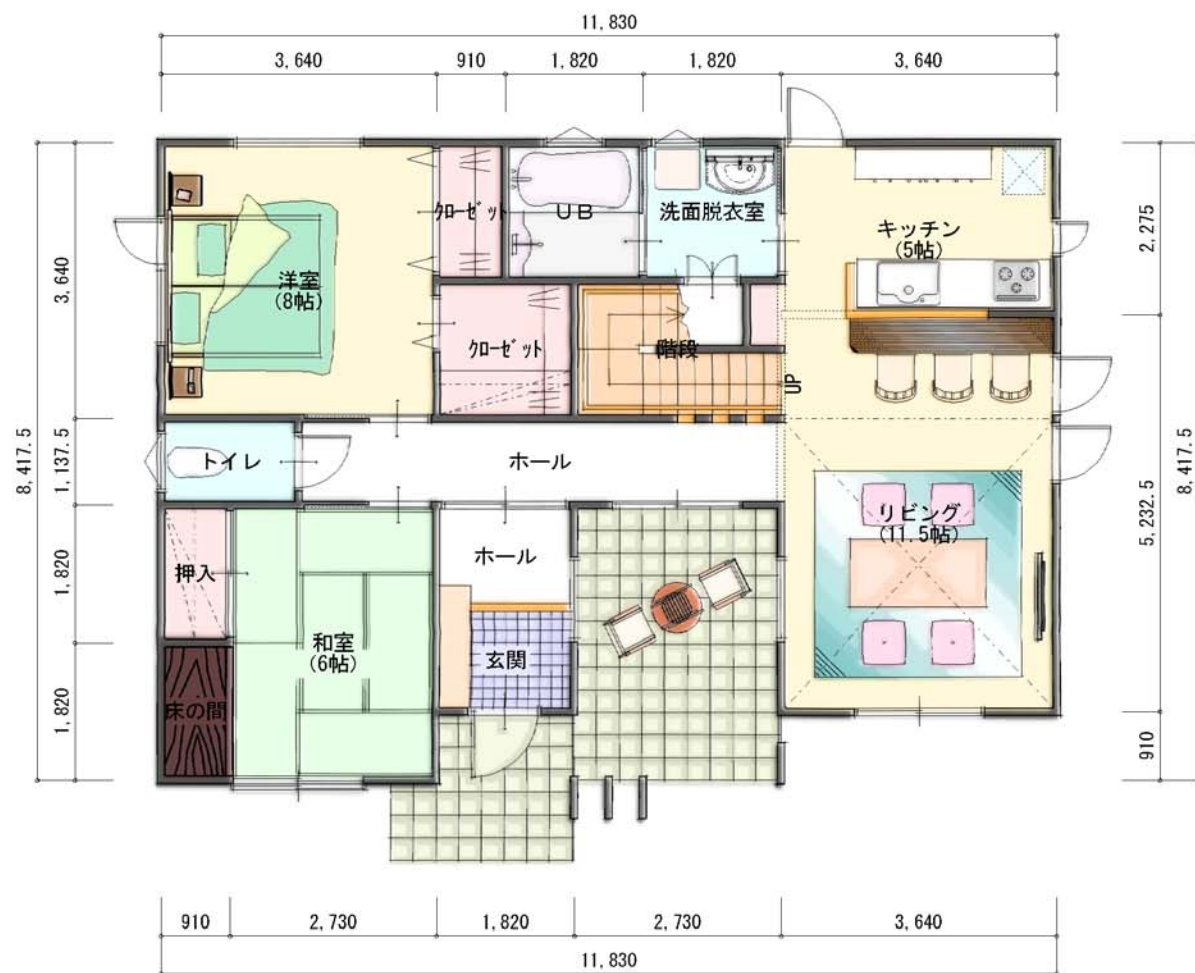

外觀

HOUSE FOR FAMILY

●DATA●

延床面積：25.56坪 吹上面積：4.00坪 ロフト面積：4.00坪

1 階

ロフト

HOUSE FOR FAMILY