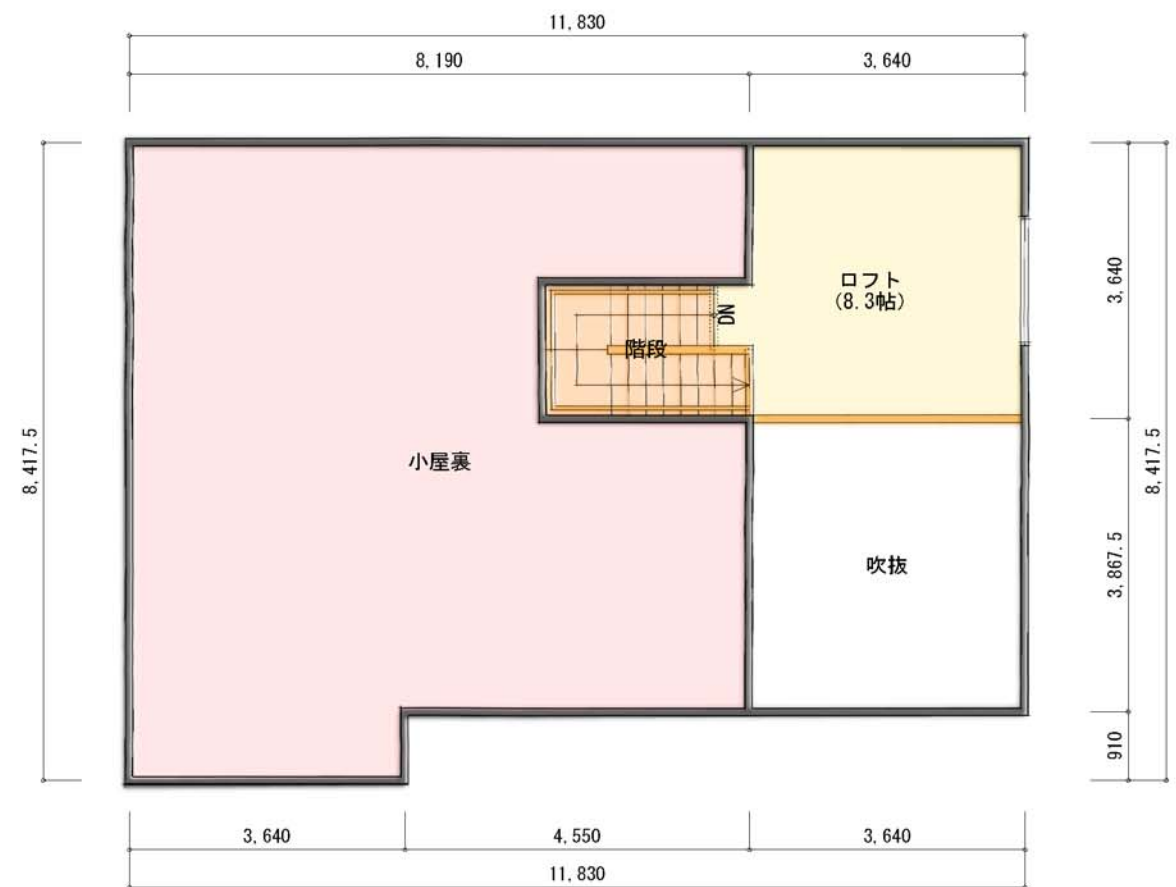

外觀

HOUSE FOR FAMILY

●DATA●

延床面積：25.56坪 吹上面積：4.00坪 ロフト面積：4.00坪

1 階

ロフト

HOUSE FOR FAMILY